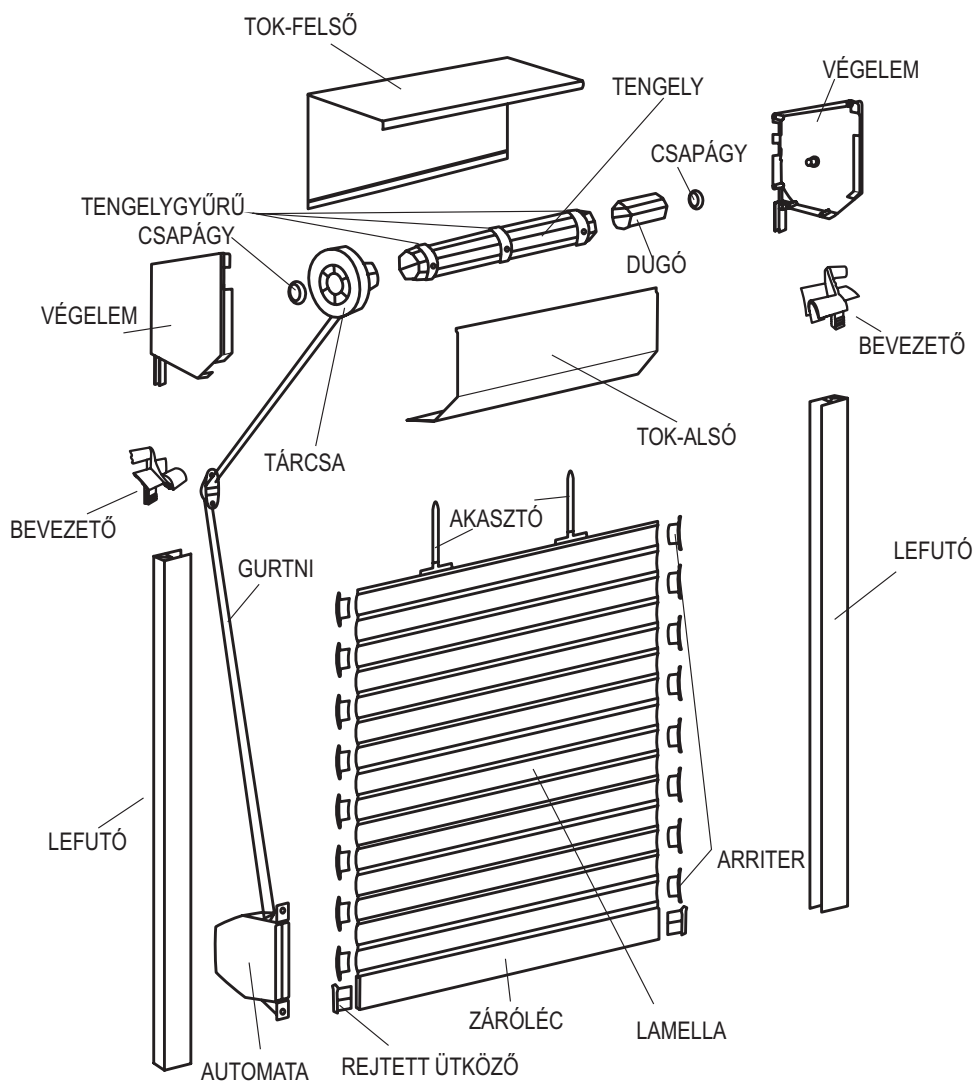

STANDARD

ROVARHÁLÓ NÉLKÜL

TEKEREDÉSI TÁBLÁZAT

TOK (mm)	PA-39 mm alumínium lamella			PA-45 mm alumínium lamella					
	max. fesztáv: 0-2m, max. terület 4,5m²			fesztáv: 2,01-2,5m			max. fesztáv: 3m, max. terület: 6,5m²		
	Maximális magasság (cm) 40mm-es tengely + tengelygyűrű	Akasztó féderrel 40	Motoros feltolásgátlóval 40	Maximális magasság (cm) 60mm-es tengely + tengelygyűrű	Akasztó féderrel 60	Motoros feltolásgátlóval 60	Maximális magasság (cm) 60mm-es tengely + tengelygyűrű	Akasztó féderrel 60	Motoros feltolásgátlóval 60
ALUMÍNIUM	PA-39 +PZ40-50	PA-39 40-féder	PA-39 40-WB LOCK TO PLAY	PA-39 +PZ60-70	PA-39 60-féder	PA-39 60-WB LOCK TO PLAY	PA-45 +PZ60-70	PA-45 60-féder	PA-56 60-WB LOCK TO PLAY
137	162	162	142	126	126	x	x	x	x
150	197	197	186	182	182	151	126	121	121
165	250	250	242	236	236	199	163	168	168
180	306	306	310	294	294	282	214	214	214
205	394	394	402	398	398	359	294	294	294

Megjegyzés: 2 méter fesztáv. felett 60-as tengely javasolt.

PA-52 mm alumínium lamella

max. fesztáv: 3,7m, max. terület: 8m²

TOK (mm)	Maximális magasság (cm) 60mm-es tengely + tengelygyűrű	Motoros feltolásgátlóval 60
ALUMÍNIUM	PA-52 +PZ60-70.	PA-52 60-WB LOCK TO PLAY
137	x	x
150	x	x
165	138	120
180	196	190
205	270	260