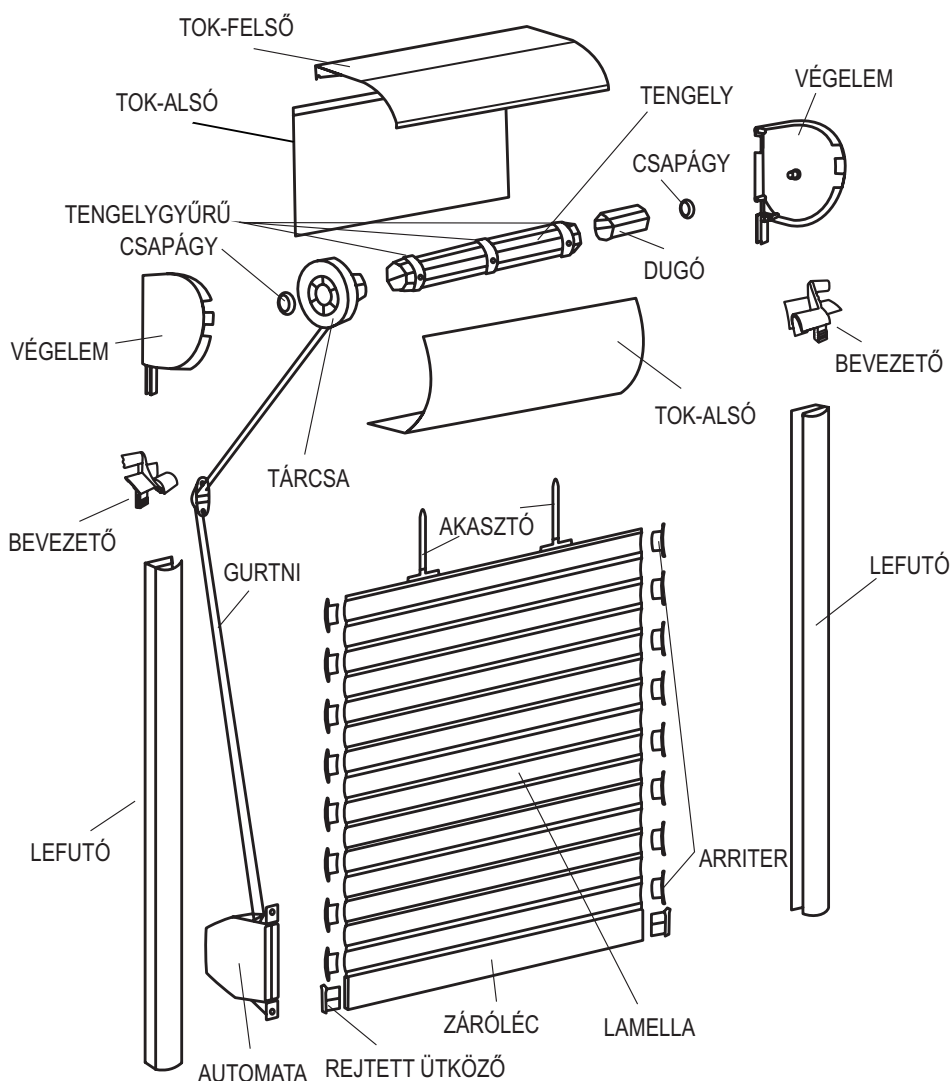

TOK (mm)	PA-39 mm alumínium lamella			PA-45 mm alumínium lamella					
	max. fesztáv: 0-2m, max. terület 4,5m²			fesztáv: 2,01-2,5m			max. fesztáv: 3m, max. terület: 6,5m²		
	Maximális magasság (cm) 40mm-es tengely + tengelygyűrű	Akaszto féderrel 40	Motoros feltolásgáttóval 40	Maximális magasság (cm) 60mm-es tengely + tengelygyűrű	Akaszto féderrel 60	Motoros feltolásgáttóval 60	Maximális magasság (cm) 60mm-es tengely + tengelygyűrű	Akaszto féderrel 60	Motoros feltolásgáttóval 60
ALUMÍNIUM	PA-39 +PZ40-50	PA-39 40-féder	PA-39 40-WB LOCK TO PLAY	PA-39 +PZ60-70	PA-39 60-féder	PA-39 60-WB LOCK TO PLAY	PA-45 +PZ60-70	PA-45 60-féder	PA-56 60-WB LOCK TO PLAY
137	162	162	142	126	126	x	x	x	x
165	250	250	242	236	236	199	163	168	168
180	306	306	310	294	294	282	214	214	214
205	394	394	402	398	398	359	294	294	294

Megjegyzés: 2 méter fesztáv. felett 60-as tengely javasolt.

PA-52 mm alumínium lamella

max. fesztáv: 3,7m, max. terület: 8m²

TOK (mm)	Maximális magasság (cm) 60mm-es tengely + tengelygyűrű	Motoros feltolásgáttóval 60
ALUMÍNIUM	PA-52 +PZ60-70.	PA-52 60-WB LOCK TO PLAY
137	x	x
165	138	120
180	196	190
205	270	260