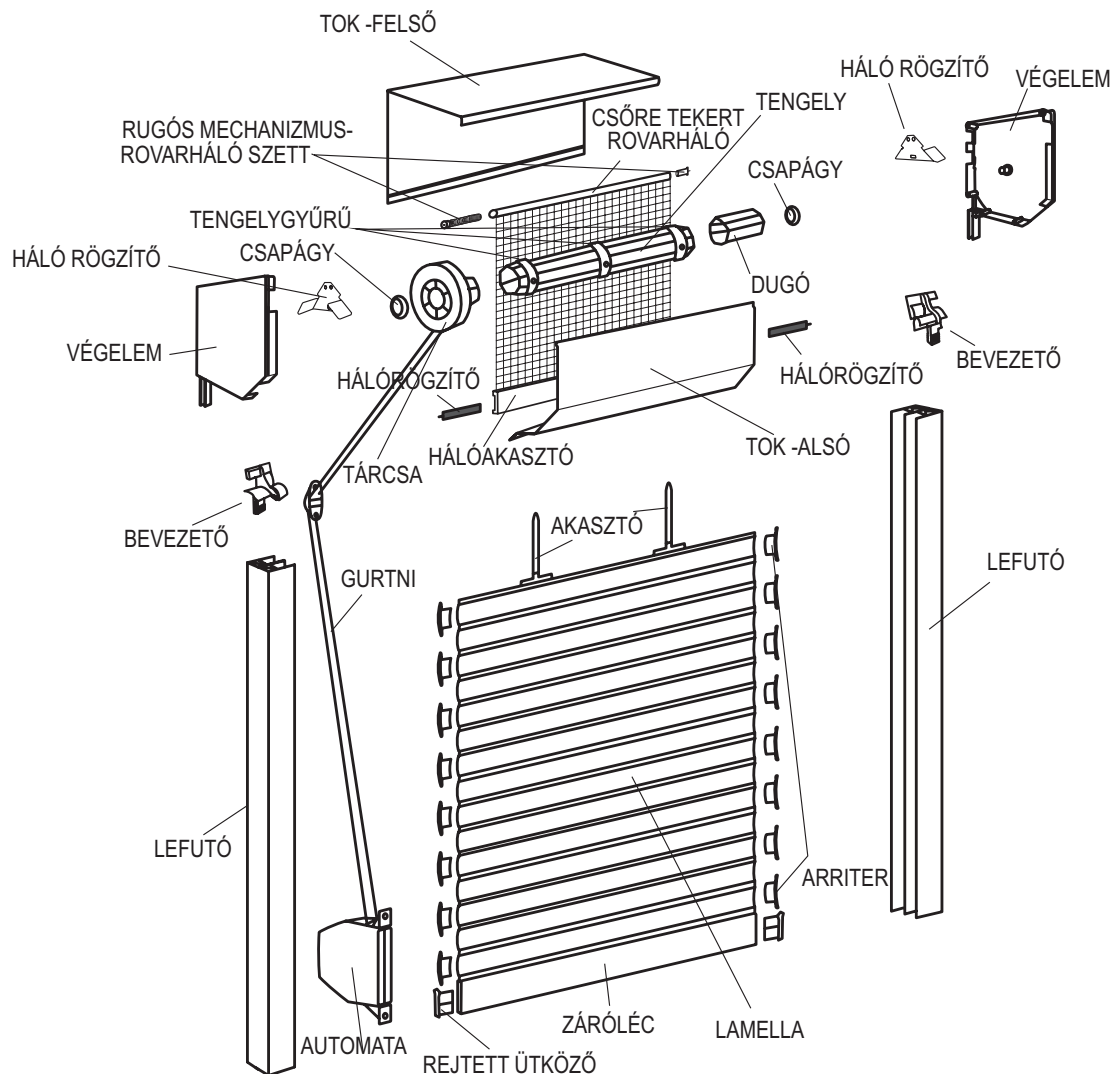

TOK (mm)	PA-39 mm alumínium lamella			PA-45 mm alumínium lamella					
	max. fesztáv: 0-2m, max. terület 4,5m²			fesztáv: 2,01-2,5m			max. fesztáv: 3m, max. terület: 6,5m²		
	Maximális magasság (cm) 40mm-es tengely + tengelygyűrű	Akaszto féderrel 40	Motoros feltolásgáttóval 40	Maximális magasság (cm) 60mm-es tengely + tengelygyűrű	Akaszto féderrel 60	Motoros feltolásgáttóval 60	Maximális magasság (cm) 60mm-es tengely + tengelygyűrű	Akaszto féderrel 60	Motoros feltolásgáttóval 60
ALUMÍNÍUM	PA-39 +PZ40-50	PA-39 40-féder	PA-39 40-WB LOCK TO PLAY	PA-39 +PZ60-70	PA-39 60-féder	PA-39 60-WB LOCK TO PLAY	PA-45 +PZ60-70	PA-45 60-féder	PA-56 60-WB LOCK TO PLAY
137	x	x	x	x	x	x	x	x	x
150	108	108	x	x	x	x	x	x	x
165	176	179	x	156	156	x	x	x	x
180	224	228	x	200	200	x	x	x	x
205	250	250	x	250	250	x	250	x	x

Megjegyzés: 2 méter fesztáv. felett 60-as tengely javasolt.