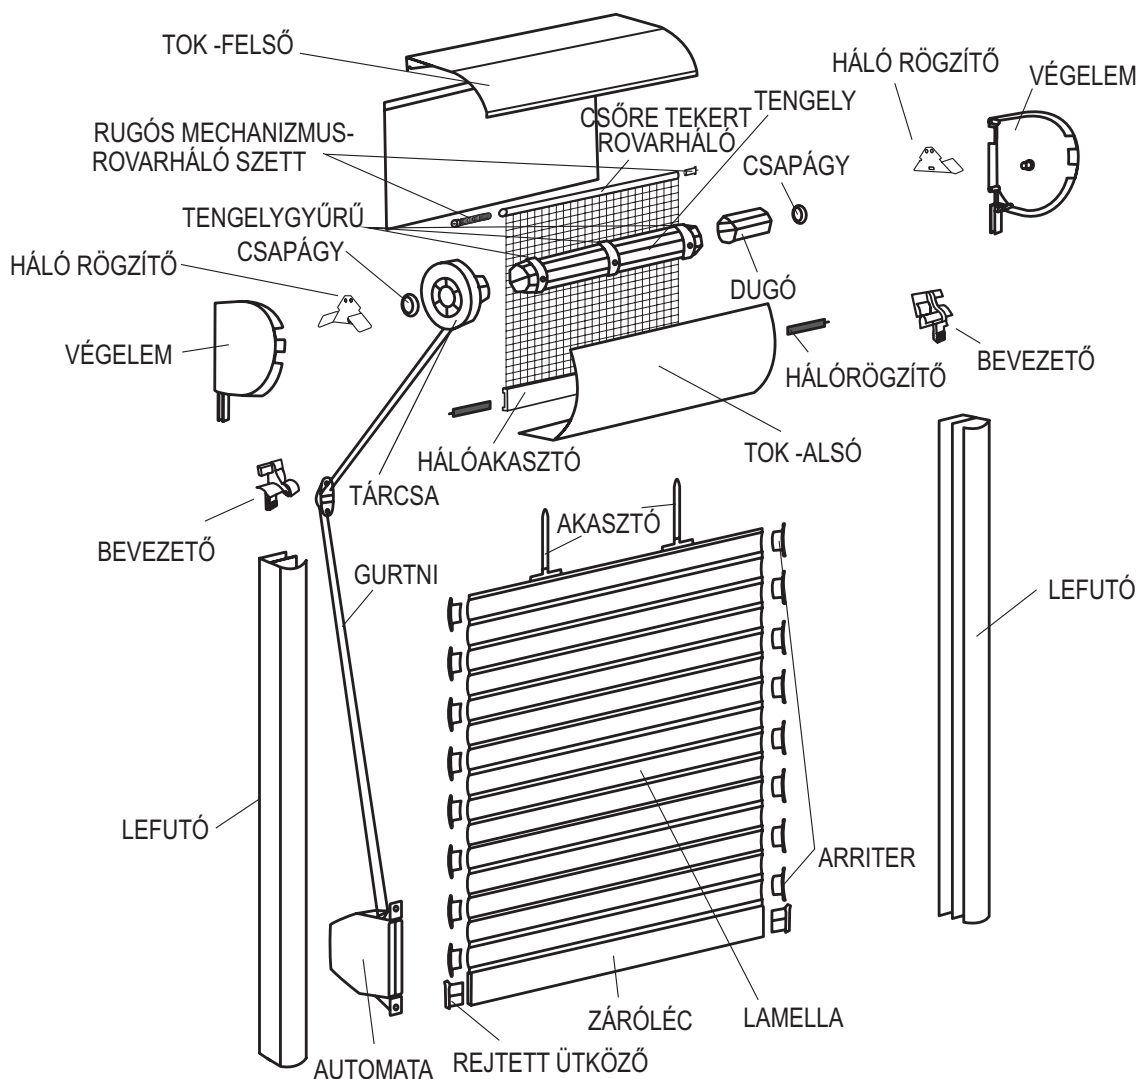

TOK (mm)	PA-39 mm alumínium lamella			PA-45 mm alumínium lamella					
	max. fesztáv: 0-2m, max. terület 4,5m²			fesztáv: 2,01-2,5m			max. fesztáv: 3m, max. terület: 6,5m²		
	Maximális magasság (cm) 40mm-es tengely + tengelygyűrű	Akaszto féderrel 40	Motoros feltolásgáttóval 40	Maximális magasság (cm) 60mm-es tengely + tengelygyűrű	Akaszto féderrel 60	Motoros feltolásgáttóval 60	Maximális magasság (cm) 60mm-es tengely + tengelygyűrű	Akaszto féderrel 60	Motoros feltolásgáttóval 60
ALUMÍNIUM	PA-39 +PZ40-50	PA-39 40-féder	PA-39 40-WB LOCK TO PLAY	PA-39 +PZ60-70	PA-39 60-féder	PA-39 60-WB LOCK TO PLAY	PA-45 +PZ60-70	PA-45 60-féder	PA-56 60-WB LOCK TO PLAY
137	x	x	x	x	x				
165	176	152	x	156	156	x	x		x
180	224	228	x	200	200	x	x		x
205	250	250	x	250	250	x	250		x

Megjegyzés: 2 méter fesztáv. felett 60-as tengely javasolt.