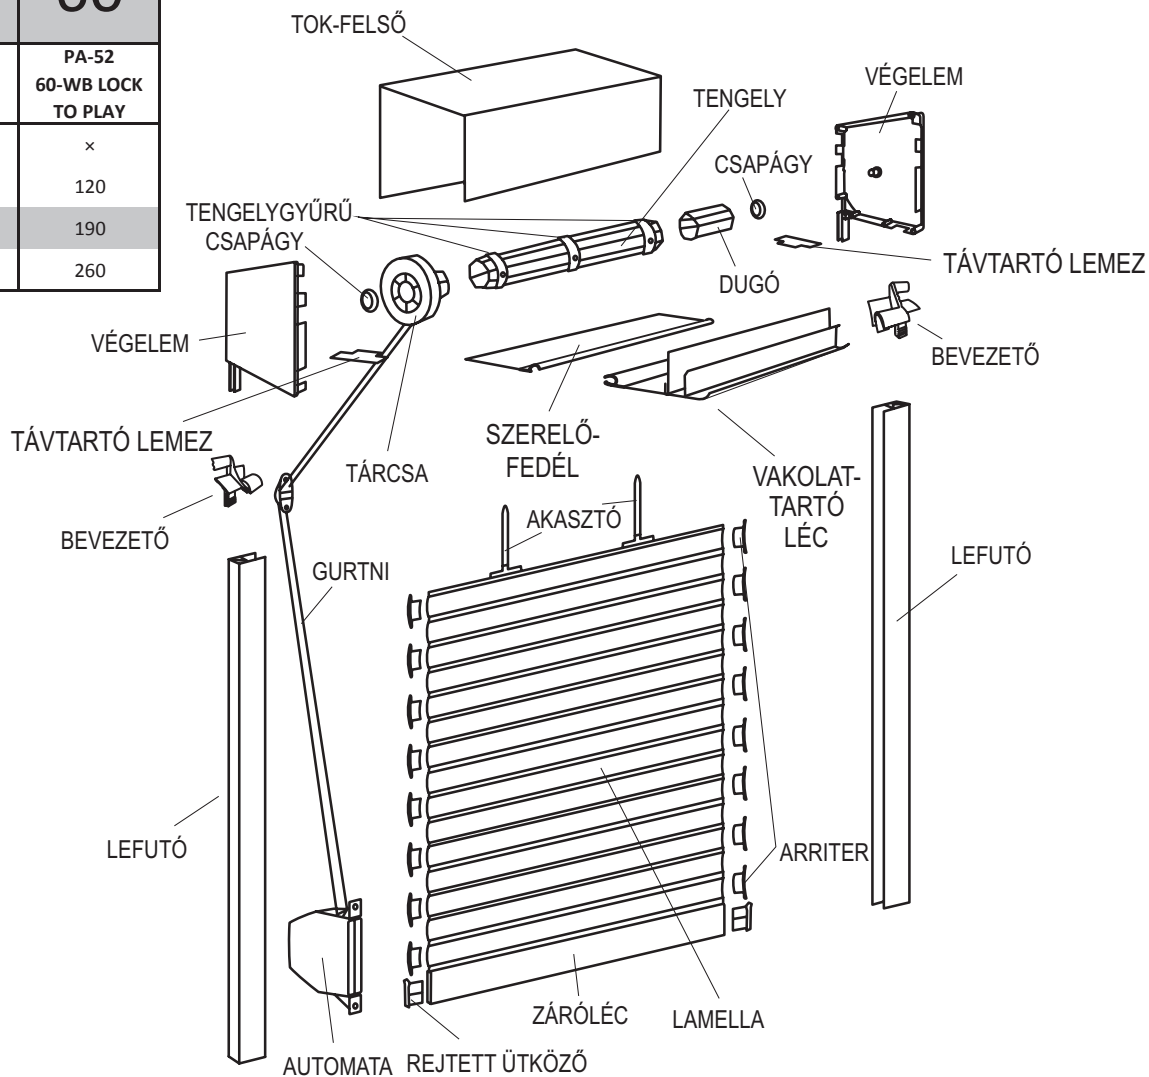

TOK (mm)	PA-39 mm alumínium lamella			PA-45 mm alumínium lamella					
	max. fesztáv: 0-2m, max. terület 4,5m²	fesztáv: 2,01-2,5m		max. fesztáv: 3m, max. terület: 6,5m²					
	Maximális magasság (cm) 40mm-es tengely + tengelygyűrű	Akasztó féderrel 40	Motoros feltolásgáttóval 40	Maximális magasság (cm) 60mm-es tengely + tengelygyűrű	Akasztó féderrel 60	Motoros feltolásgáttóval 60	Maximális magasság (cm) 60mm-es tengely + tengelygyűrű	Akasztó féderrel 60	Motoros feltolásgáttóval 60
ALUMÍNIUM	PA-39 +PZ40-50	PA-39 40-féder	PA-39 40-WB LOCK TO PLAY	PA-39 +PZ60-70	PA-39 60-féder	PA-39 60-WB LOCK TO PLAY	PA-45 +PZ60-70	PA-45 60-féder	PA-56 60-WB LOCK TO PLAY
137	162		142	126		x	x		x
165	250		242	236		199	163		168
180	306		310	294		282	214		214
205	394		402	398		359	294		294

Megjegyzés: 2 méter fesztáv. felett 60-as tengely javasolt.

PA-52 mm alumínium lamella

max. fesztáv: 3,7m, max. terület: 8m²

TOK (mm)	Maximális magasság (cm) 60mm-es tengely + tengelygyűrű	Motoros feltolásgáttóval 60
ALUMÍNIUM	PA-52 +PZ60-70.	PA-52 60-WB LOCK TO PLAY
137	x	x
165	138	120
180	196	190
205	270	260