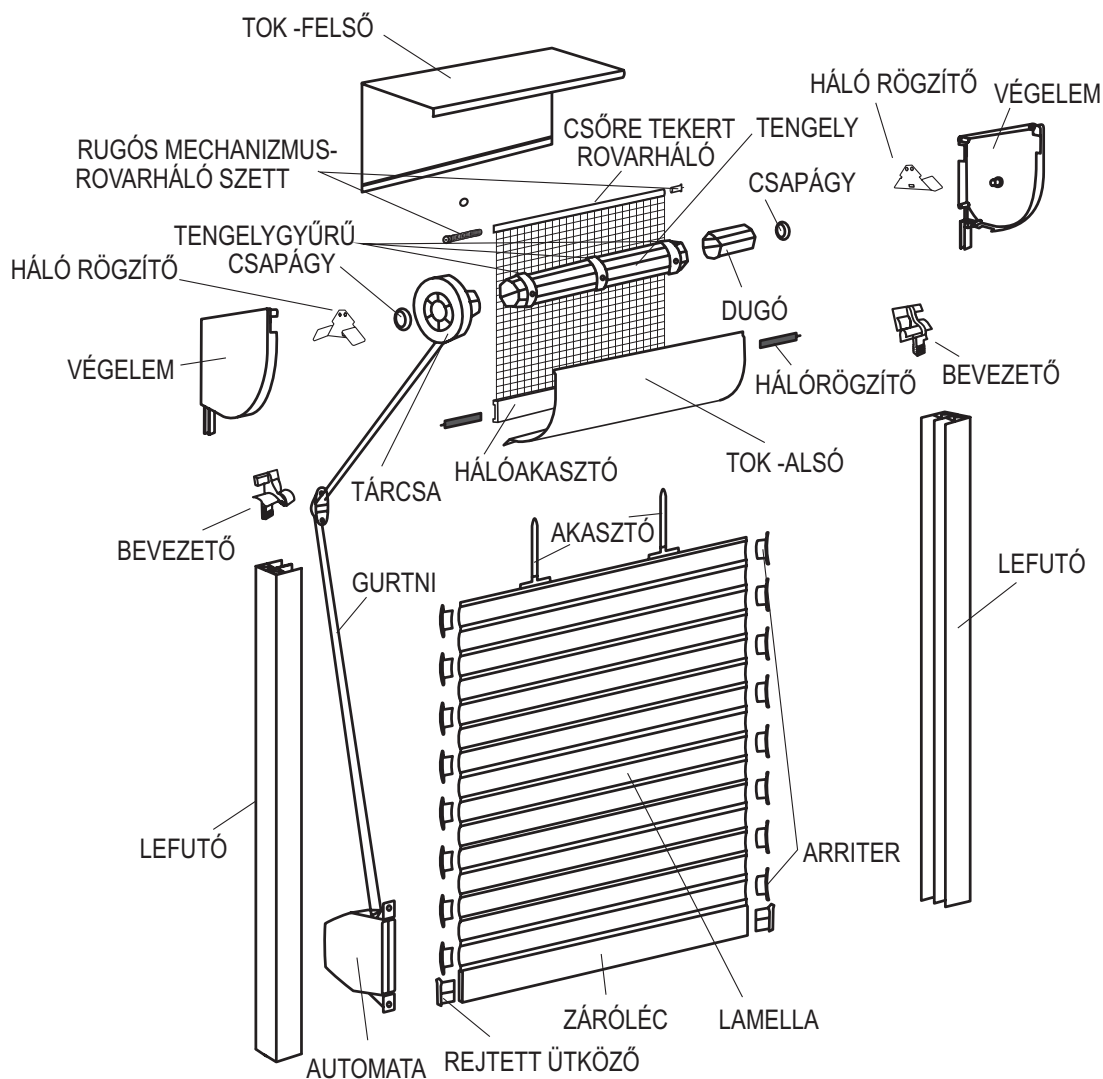

TOK (mm)	PA-39 mm alumínium lamella			PA-45 mm alumínium lamella					
	max. fesztáv: 0-2m, max. terület 4,5m²			fesztáv: 2,01-2,5m			max. fesztáv: 3m, max. terület: 6,5m²		
	Maximális magasság (cm) 40mm-es tengely + tengelygyűrű	Akasztó féderrel 40	Motoros feltolásgáttóval 40	Maximális magasság (cm) 60mm-es tengely + tengelygyűrű	Akasztó féderrel 60	Motoros feltolásgáttóval 60	Maximális magasság (cm) 60mm-es tengely + tengelygyűrű	Akasztó féderrel 60	Motoros feltolásgáttóval 60
ALUMÍNÍUM	PA-39 +PZ40-50	PA-39 40-féder	PA-39 40-WB LOCK TO PLAY	PA-39 +PZ60-70	PA-39 60-féder	PA-39 60-WB LOCK TO PLAY	PA-45 +PZ60-70	PA-45 60-féder	PA-56 60-WB LOCK TO PLAY
150	108	108	×	×	×	×	×	×	×
180	224	224	×	200	200	×	×	×	×
205	250	250	×	250	250	×	250	250	×

Megjegyzés: 2 méter fesztáv. felett 60-as tengely javasolt.